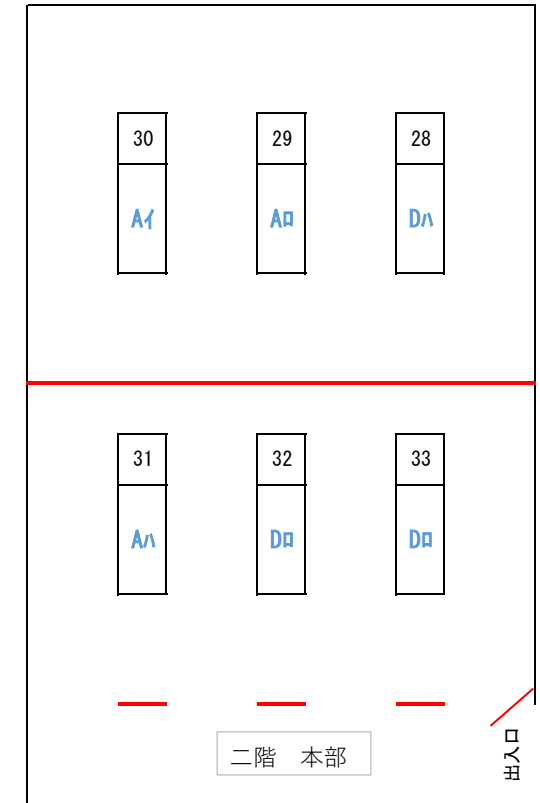

男女ダブルスアリーナ27台配置図

* 青字は男子ダブルス

* 赤字は女子ダブルス

男女ダブルス剣道場6台配置図

* 青字は男子ダブルス

* 赤字は女子ダブルス

ミックスダブルスアリーナ24台配置図

ミックスダブルス剣道場6台配置図