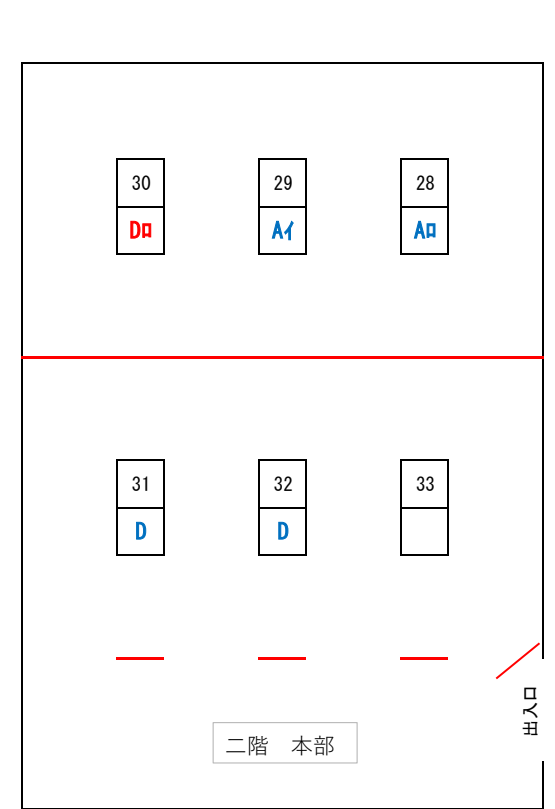

男女ダブルスアリーナ27台配置図

* 青字は男子ダブルス

* 赤字は女子ダブルス

男女ダブルス剣道場6台配置図

* 青字は男子ダブルス

* 赤字は女子ダブルス

ミックスダブルスアリーナ24台配置図

ミックスダブルス剣道場6台配置図