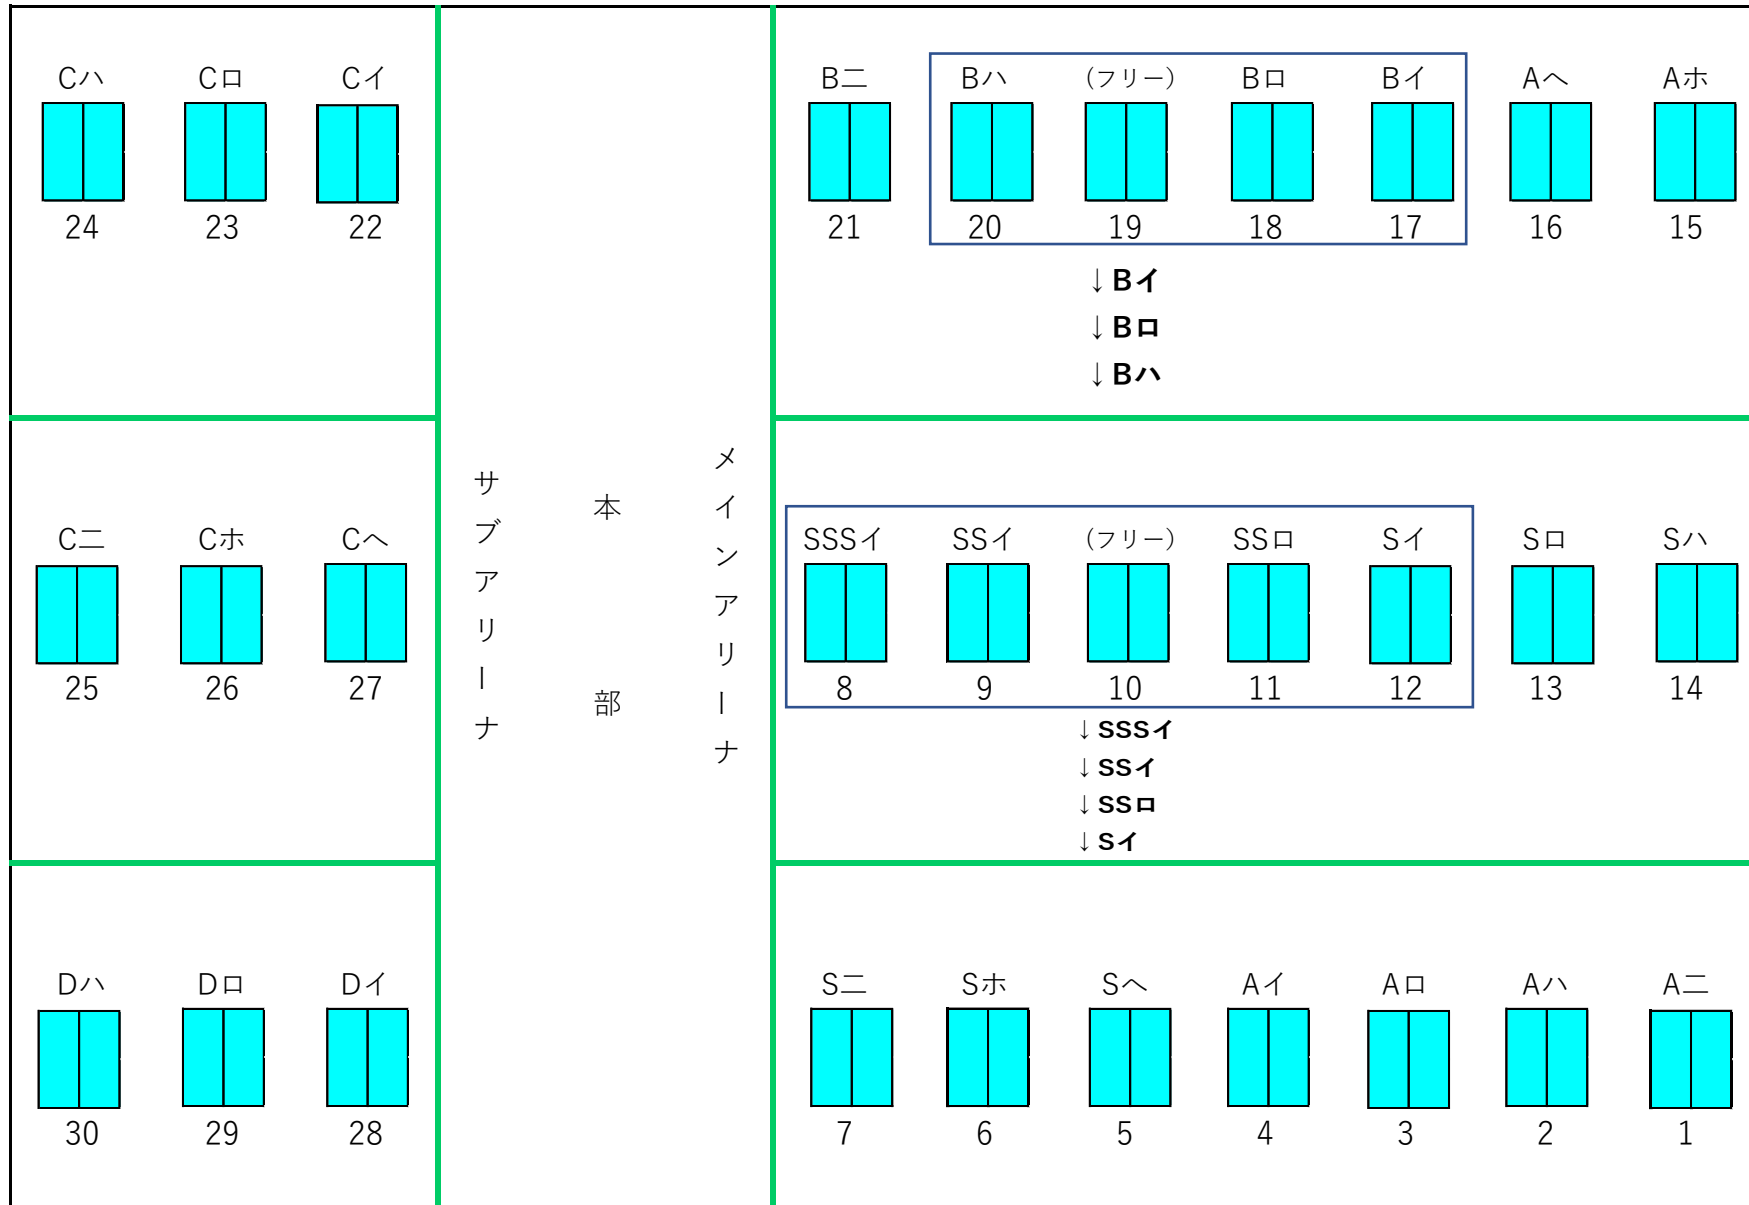

※ シングルス、ミックスとも次回の大会にて概ね1位2位が昇格、下位1位2位が降格となります。(申込数により変更もあり)

ただし、棄権等で5組(人)になった場合は、下位1位のみ降格となります。

★トップリーグのみ、概ね半数以上が次回降格となりますが、申込数によって変更もあります。

混合ダブルス コート割り

シングルス コート割り

(メモ用)

ダブルス

2024.12.1 (日)