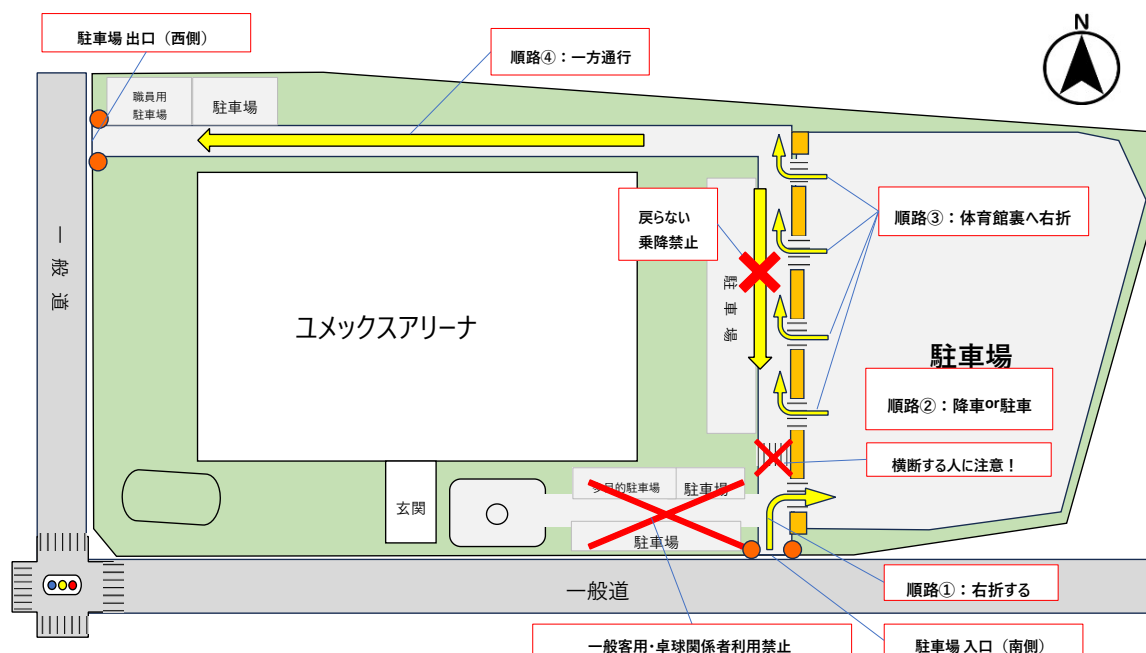

6組	3-5 ①	2-6 ④	1-4 ⑤	2-3 ⑥	4-5 ②	1-6 ③	2-4 ①	3-6 ⑤
	1-5 ②	4-6 ③	2-5 ④	1-3 ⑥	5-6 ①	3-4 ②	1-2 ③	
7組	2-7 ①	3-6 ④	4-5 ③	1-7 ⑤	2-5 ⑦	3-4 ⑥	1-6 ②	7-5 ③
	2-3 ④	1-5 ⑥	4-6 ①	7-3 ⑤	1-4 ②	5-3 ⑦	6-2 ④	1-3 ⑦
	4-2 ①	6-7 ⑤	1-2 ⑥	4-7 ③	5-6 ②			

				セット数	勝率	順位
				-		
				-		
				-		

※同率の場合は年齢

ユメックスアリーナ(塩尻市総合体育館) 駐車場利用上のお願い

当日朝の安全確保の点から以下の注意事項をお守りください。

ご理解ご協力をお願いします。

朝の開場前の時間帯は**駐車場内を一方通行**とし、**南側から入り右折し降車および駐車**するようにし、**奥の西側**から出てください。係員の誘導に従ってください。