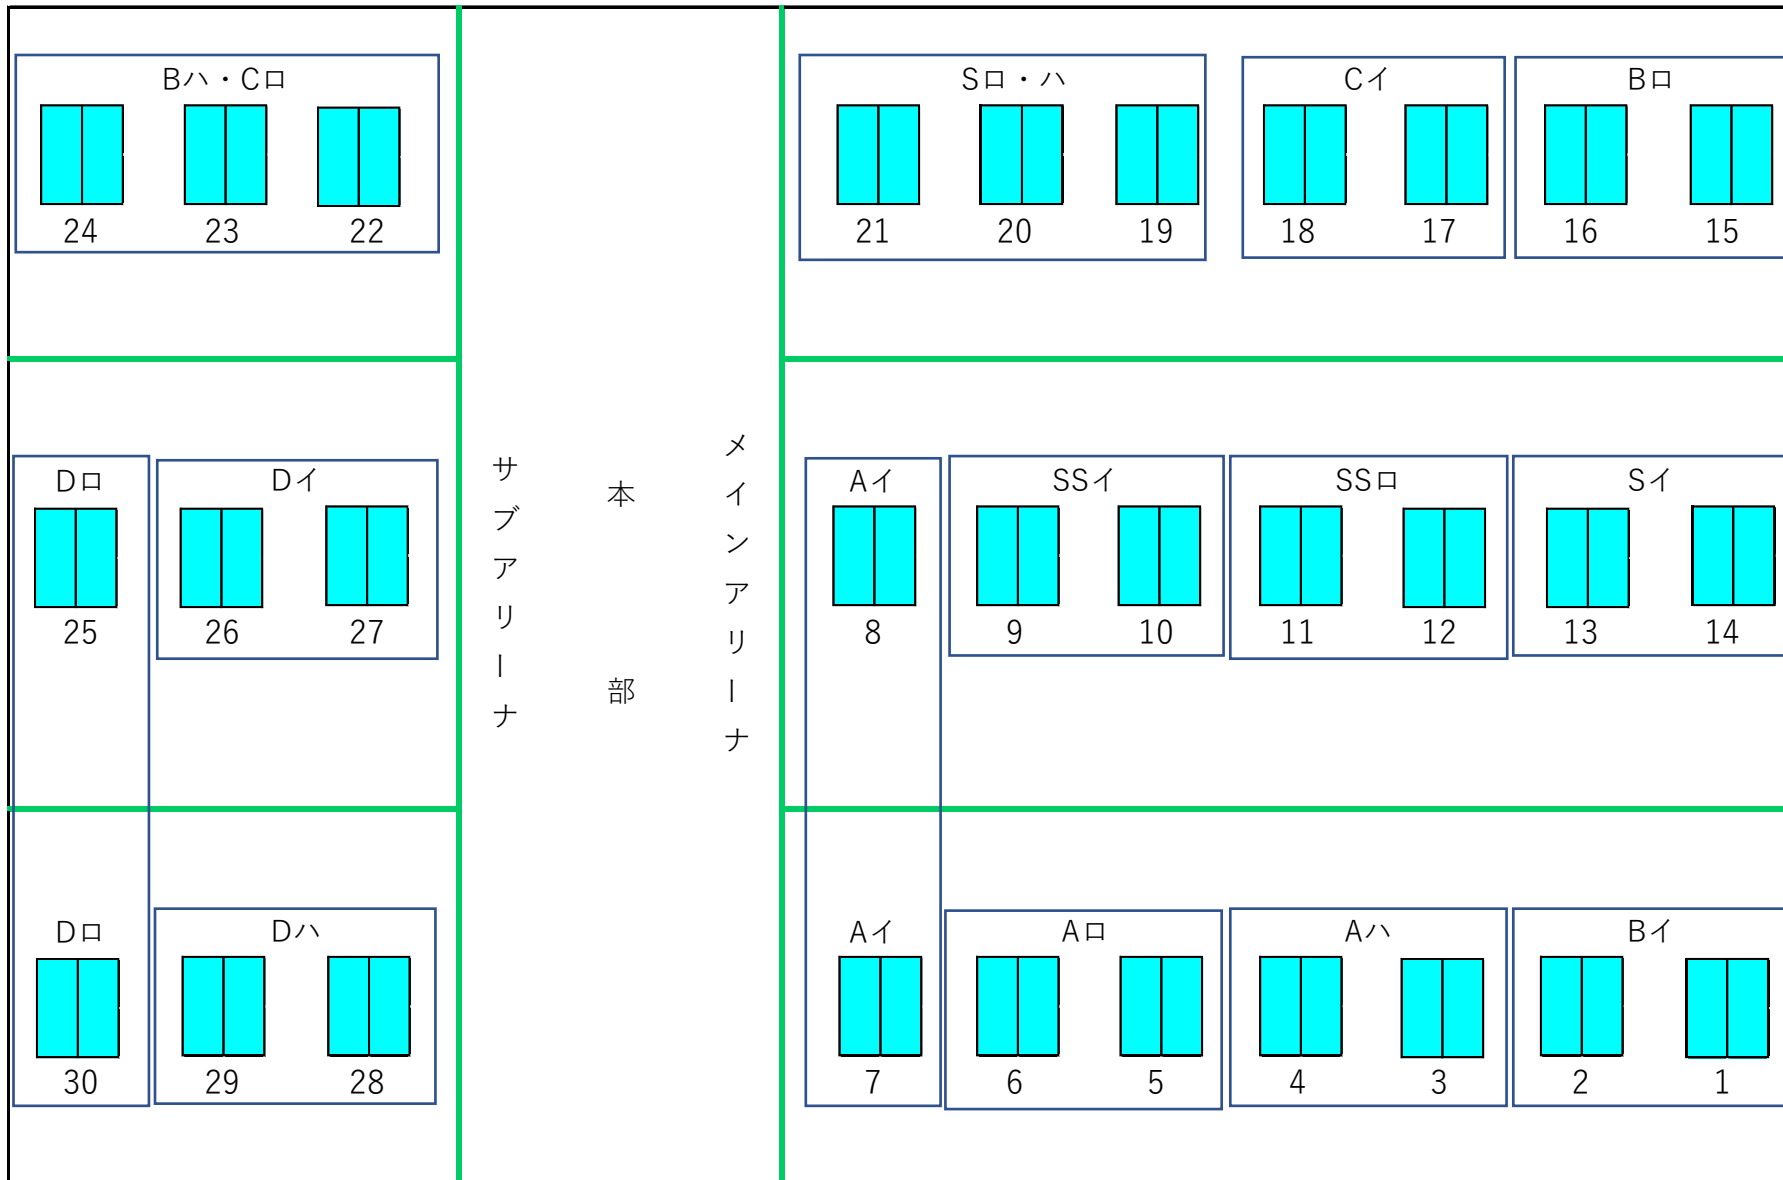

※ シングルス、ミックスとも次回の大会にて概ね1位2位が昇格、下位1位2位が降格となります。(申込数により変更もあり)

ただし、棄権等で5組(人)になった場合は、下位1位のみ降格となります。

★トップリーグのみ、概ね半数以上が次回降格となりますが、申込数によって変更もあります。

混合ダブルス コート割り

シングルス コート割り

(メモ用)

ダブルス

2024.12.1 (日)