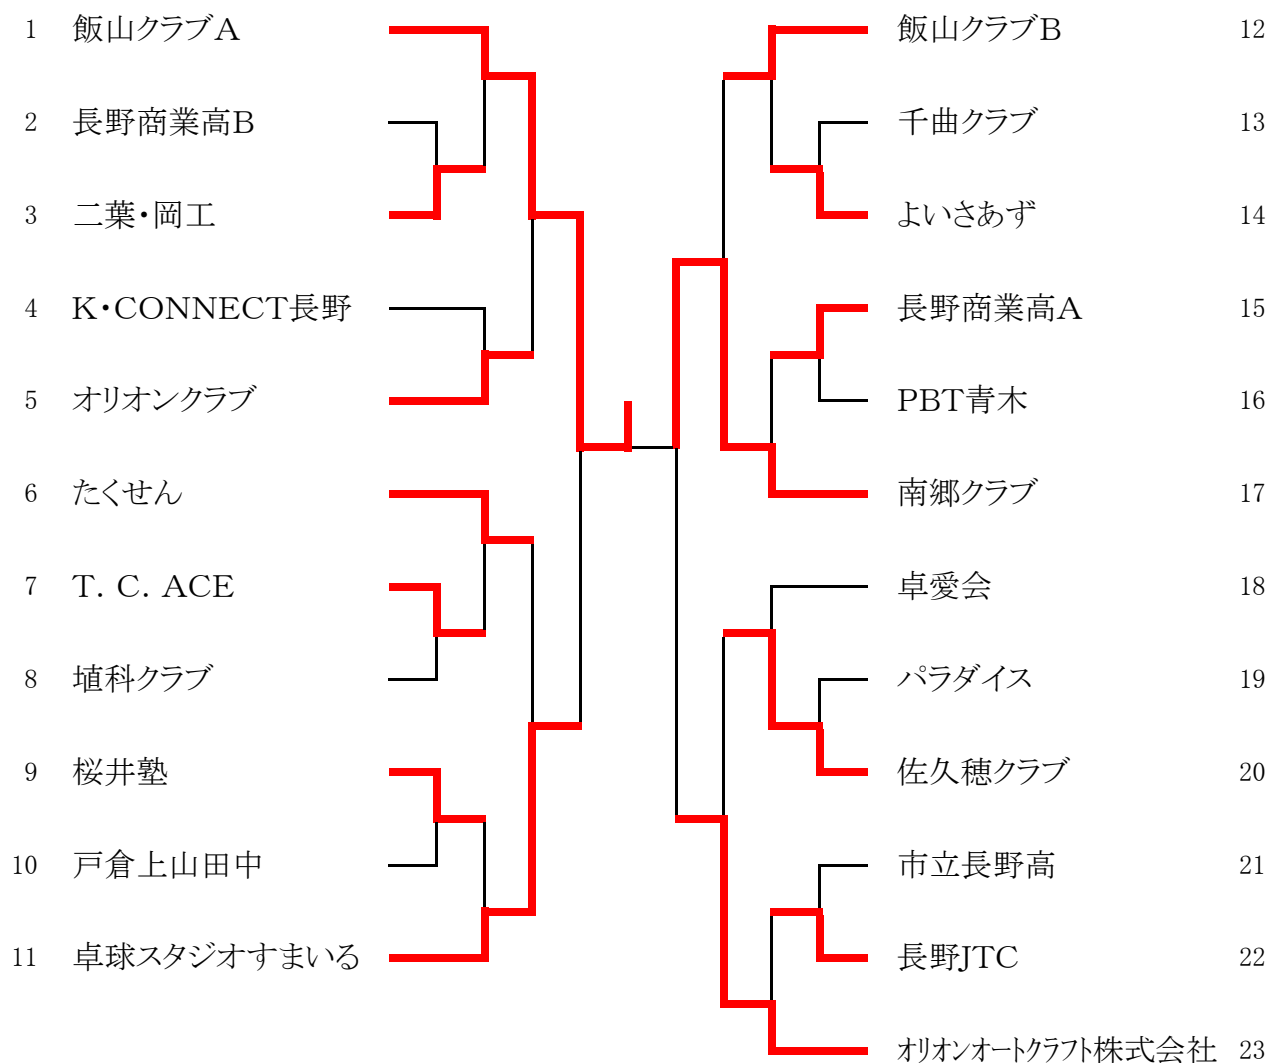

開会式

開式のことば
優勝杯返還
大会長挨拶
競技上の注意
選手宣誓
閉式のことば

閉会式

閉式のことば
成績発表
表彰
大会長挨拶
閉式のことば

競技役員

大会会長	塚田訓好				
大会副会長	永井知行	北澤和明			
競技委員長	滝澤文雄				
競技副委員長	西村昭弘	米沢雅彦			
審判長	五十嵐健二				
副審判長	嘉生正司				
総務	岩井高德 田中千春 緑川成司	唐沢清雅 中村徳雄 蓬田千代子	後藤政俊 中村光平	小林英樹 丸山富美子	立野樹羅 緑川哲司
進行・記録	中沢豊彦	中村康希	田中香澄	南澤仁美	
会計・受付	竹内ちえみ	田中みどり			
審判員	千曲市卓球協会		千曲坂城卓球連盟		

男子団体戦

女子団体戦

試合順 ①1-4 ②3-5 ③4-5 ④2-3 ⑤1-5 ⑥2-4 ⑦1-3 ⑧2-5 ⑨1-2 ⑩3-4

	長野商業高A	T. C. ACE	市立長野高	長野商業高B	卓球スタジオすまいる	得点	順位
1 長野商業高A		3-0	3-0	3-0	2-3	7	2
2 T. C. ACE	0-3		1-3	0-3	0-3	4	5
3 市立長野高	0-3	3-1		2-3	2-3	5	4
4 長野商業高B	0-3	3-0	3-2		0-3	6	3
5 卓球スタジオすまいる	3-2	3-0	3-2	3-0		8	1