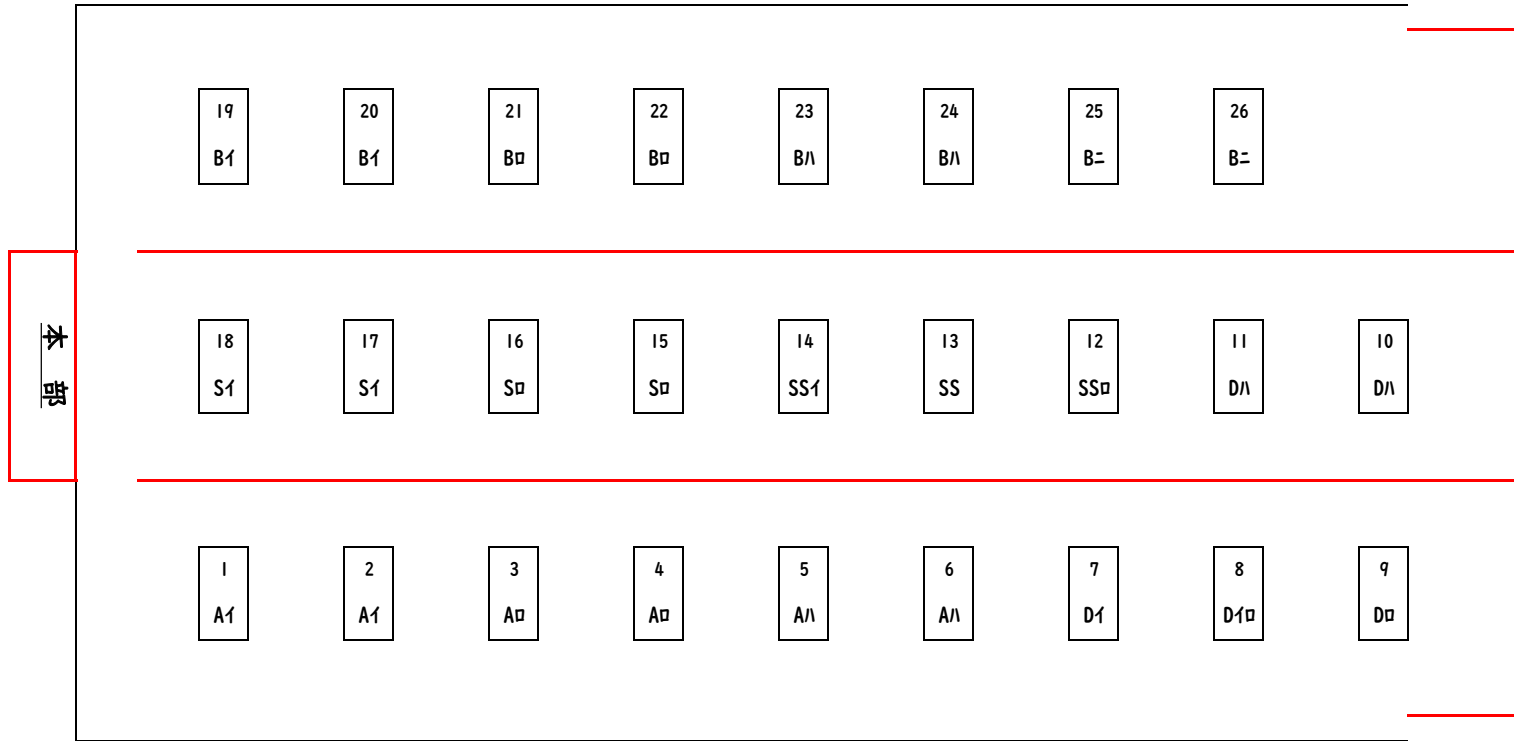

1	2 B1	3 B1	4 B□	5 B□	6 B△	7 B△	8	9
---	---------	---------	---------	---------	---------	---------	---	---

出入口

本部

R4千曲大会シングルブロック割り振り

※アリーナ

出入口

出入口

シングルスCブロック割り振り