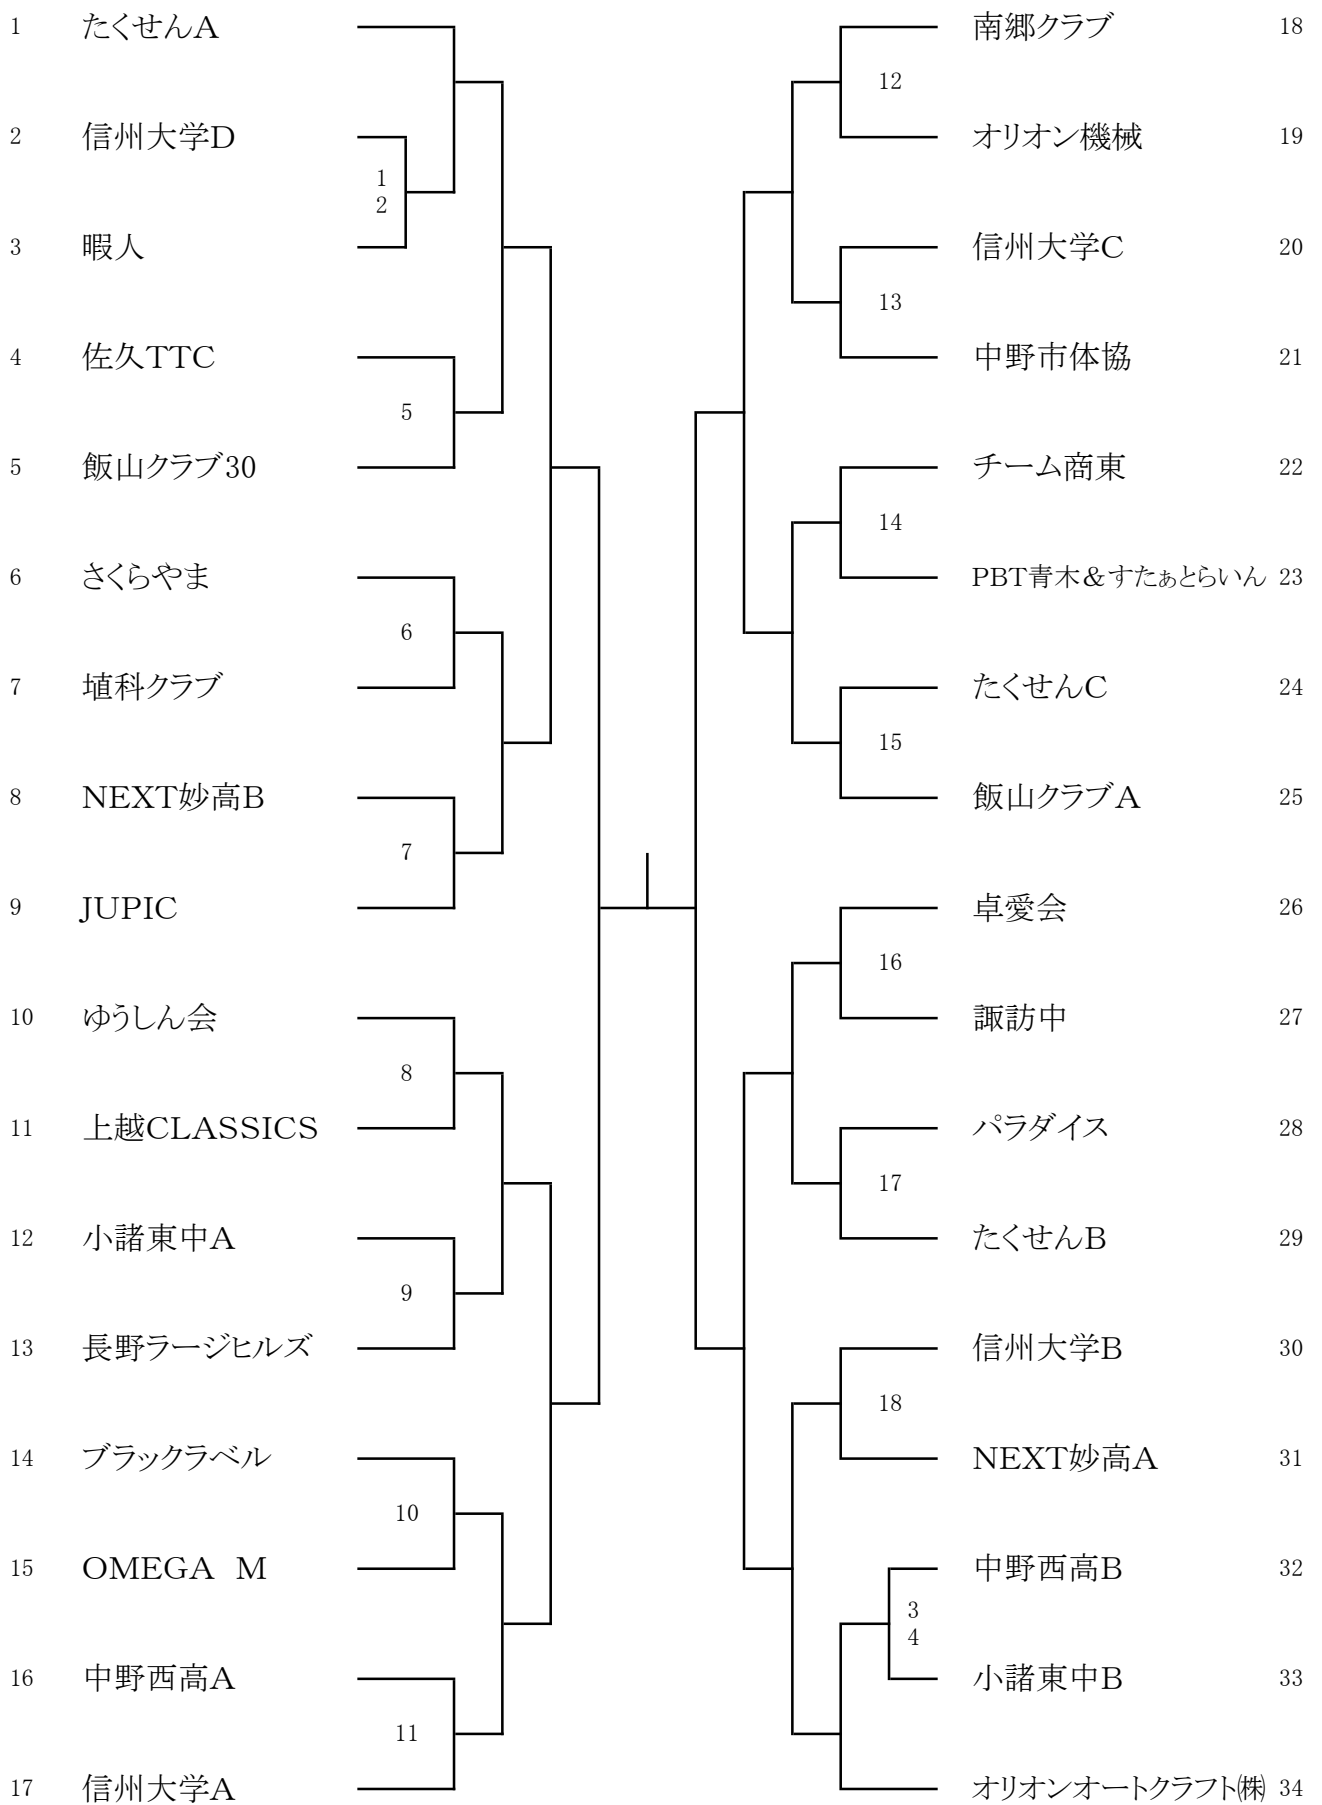

式次第

開会式

開式のことば
優勝杯返還
大会長挨拶
競技上の注意
選手宣誓
閉式のことば

閉会式

閉式のことば
成績発表
表彰
大会長挨拶
閉式のことば

競技役員

大会会長	塚田訓好				
大会副会長	永井知行	北澤和明			
競技委員長	滝澤文雄				
競技副委員長	西村昭弘	米沢雅彦			
審判長	五十嵐健二				
副審判長	嘉生正司				
総務	小川飛翔 鶴田樹羅 丸山富美子 蓬田千代子	荻原和希 鶴田悠希 南澤仁美	小林英樹 寺坂博一 山田大貴	塩川竜馬 中村徳雄 山田真由子	田中千春 松永拓希 吉村文夫
進行・記録	安西和成	佐藤卓海	曾根俊之奨	中村康希	
会計・受付	竹内ちえみ	田中みどり	田中香澄		
審判員	千曲市卓球協会		千曲坂城卓球連盟		

男子団体戦

女子団体戦

男子個人戦 NO.1

1	鶴田	(オリオンオートクラブ(株))							吉江	(たくせん)	34
2	奥山	(野沢中)							小泉	(佐久TTC)	35
3	山本	(中野西高)							青沼	(信大卓球愛好会)	36
4	三石	(小諸東中)							竹前	(ゆうしん会)	37
5	鏑木	(佐久TTC)							牧野	(卓愛会)	38
6	伊藤	(チーム商東)							五十嵐	(埴科クラブ)	39
7	加能 翔	(たくせん)							塩島	(中野西高)	40
8	千野	(オリオン機械)							佐藤	(小諸東中)	41
9	関口	(信州大学)							田口	(ブラックラベル)	42
10	石井	(佐久総合病院)							渡辺	(南郷クラブ)	43
11	近藤	(小諸東中)							鹿住	(NEXT妙高)	44
12	柄澤	(たくせん)							小林	(OMEGA M)	45
13	伊東	(ブラックラベル)							岡田	(NS長野)	46
14	玉井	(卓愛会)							竹内	(たくせん)	47
15	伊東	(PBT青木&すたあとらいん)							藤原	(信州大学)	48
16	佐藤	(NEXT妙高)							川原	(小諸東中)	49
17	仲井	(飯山クラブ)							加能	(長野ラージヒルズ)	50
18	大沼	(たくせん)							田原	(ゆうしん会)	51
19	柏木	(小諸東中)							長谷川 弦	(上越CLASSICS)	52
20	伊佐治	(諏訪中)							宮坂	(諏訪中)	53
21	松澤	(南郷クラブ)							若林	(チーム商東)	54
22	一柳	(さくらやま)							山田	(PBT青木&すたあとらいん)	55
23	合津	(NEXT妙高)							中沢	(たくせん)	56
24	新道	(信州大学)							森本	(信州大学)	57
25	武居	(長野ラージヒルズ)							岩越	(さくらやま)	58
26	山本	(中野市体協)							熊沢	(飯山クラブ)	59
27	田中	(上越CLASSICS)							浅田	(信州大学)	60
28	水上	(パラダイス)							高嶋	(たくせん)	61
29	森山 直	(飯山クラブ)							小松	(パラダイス)	62
30	加野	(信州大学)							久保	(NEXT妙高)	63
31	小林 蒼	(中野西高)							原田	(小諸東中)	64
32	峯村 奏	(たくせん)							星野	(オリオン機械)	65
33	根本	(ゆうしん会)							小林 遥	(中野西高)	66
									田中	(オリオンオートクラブ(株))	67