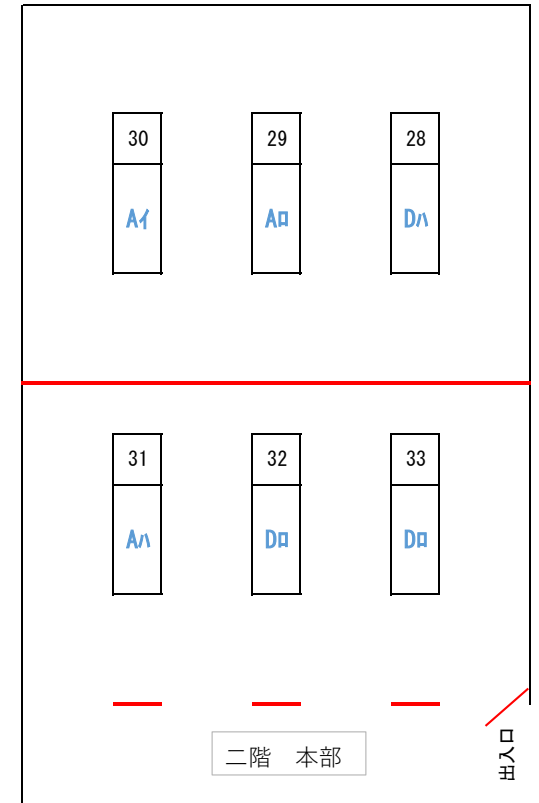

### 男女ダブルスアリーナ27台配置図

\* 青字は男子ダブルス

\* 赤字は女子ダブルス

### 男女ダブルス剣道場6台配置図

\* 青字は男子ダブルス

\* 赤字は女子ダブルス

ミックスダブルスアリーナ24台配置図

ミックスダブルス剣道場6台配置図

(メモ用)

2024.5.5 (日)