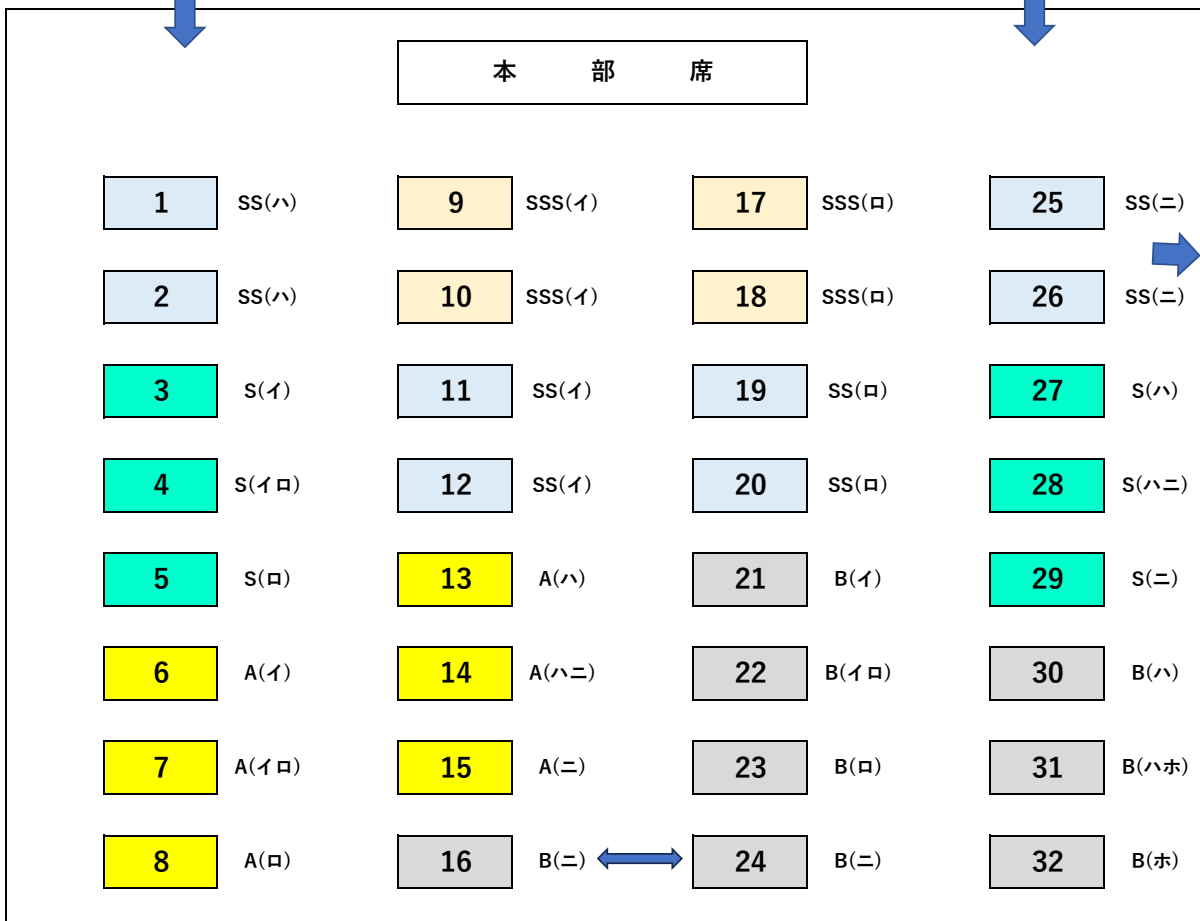

※ シングルス、ミックスとも次回の大会にて概ね1位2位が昇格、下位1位2位が降格となります。(申込数により変更もあり)

ただし、棄権等で5組(人)になった場合は、下位1位のみ降格となります。

★トップリーグのみ、概ね半数以上が次回降格となります。(申込数により変更あり)

信州Lリーグ安曇野大会コート配置図

2025.2.16

ダブルス コート割

(コート割の基本)

7組のブロックは2台進行

6組のブロックは1台進行

サブアリーナ

入り口

メインアリーナ

信州Lリーグ安曇野大会コート配置図

2025.2.16

シングルス コート割

(コート割の基本)
 SSSとSSのみ 1ブロック2台進行
 他のブロックは2組で3台進行

サブアリーナ

入り口

メインアリーナ

2025.2.16 (日)

混合ダブルス

メモ書き用

信州リーグ 安曇野大会

リーグ