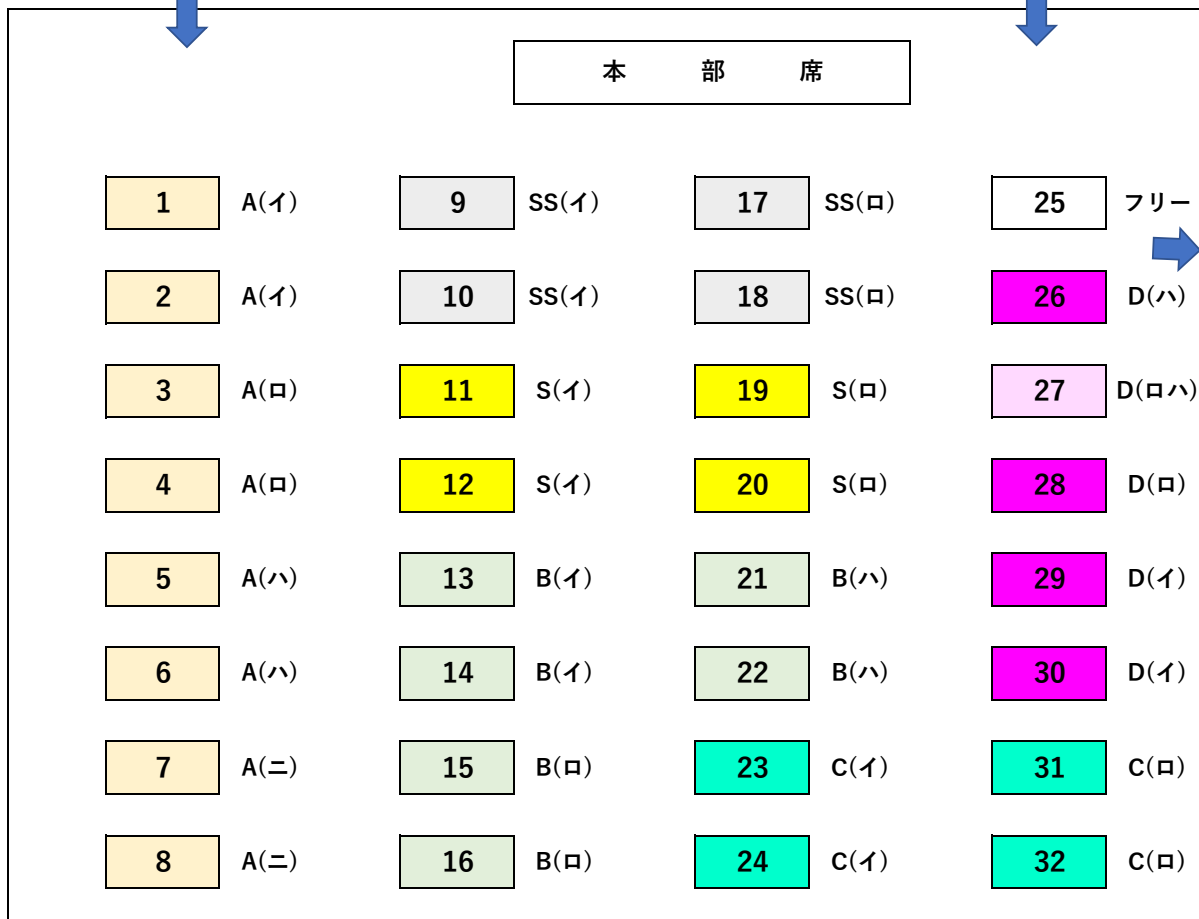

※ シングルス、ミックスとも次回の大会にて概ね1位2位が昇格、下位1位2位が降格となります。(申込数により変更もあり)

ただし、棄権等で5組(人)になった場合は、下位1位のみ降格となります。

★トップリーグのみ、概ね半数以上が次回降格となります。(申込数により変更あり)

信州Lリーグ安曇野大会コート配置図

2025.2.16

ダブルス コート割

(コート割の基本)

7組のブロックは2台進行

6組のブロックは1台進行

サブアリーナ

入り口

メインアリーナ

信州Lリーグ安曇野大会コート配置図

2025.2.16

シングルス コート割

(コート割の基本)
 SSSとSSのみ 1ブロック2台進行
 他のブロックは2組で3台進行

サブアリーナ

入り口

メインアリーナ

2025.2.16 (日)

混合ダブルス

メモ書き用

信州リーグ 安曇野大会

リーグ