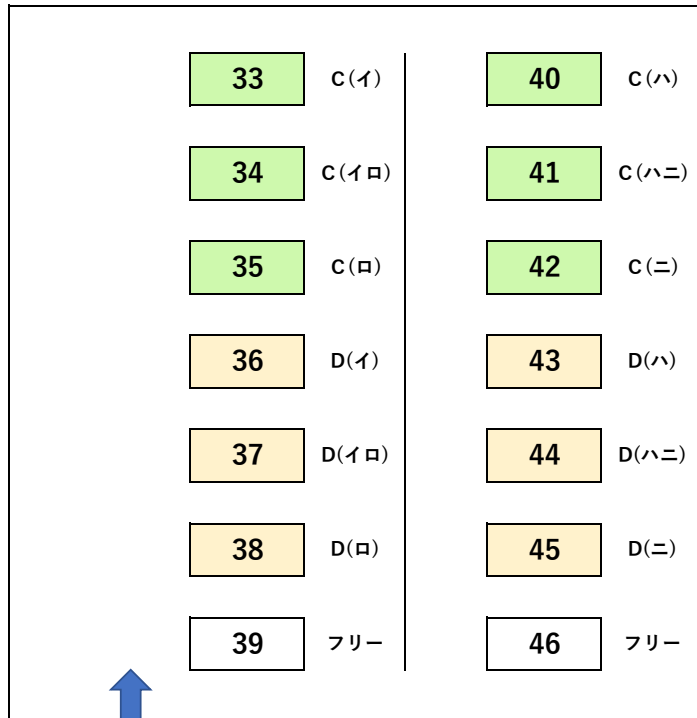

※ シングルス、ミックスとも次回の大会にて概ね1位2位が昇格、下位1位2位が降格となります。(申込数により変更もあり)

ただし、棄権等で5組(人)になった場合は、下位1位のみ降格となります。

★トップリーグのみ、概ね半数以上が次回降格となります。(申込数により変更あり)

信州Lリーグ安曇野大会コート配置図

2025.2.16

ダブルス コート割

(コート割の基本)

7組のブロックは2台進行

6組のブロックは1台進行

サブアリーナ

入り口

メインアリーナ

信州Lリーグ安曇野大会コート配置図

2025.2.16

シングルス コート割

(コート割の基本)
 SSSとSSのみ 1ブロック2台進行
 他のブロックは2組で3台進行

サブアリーナ

入り口

メインアリーナ

2025.2.16 (日)

混合ダブルス

メモ書き用

信州リーグ 安曇野大会

リーグ